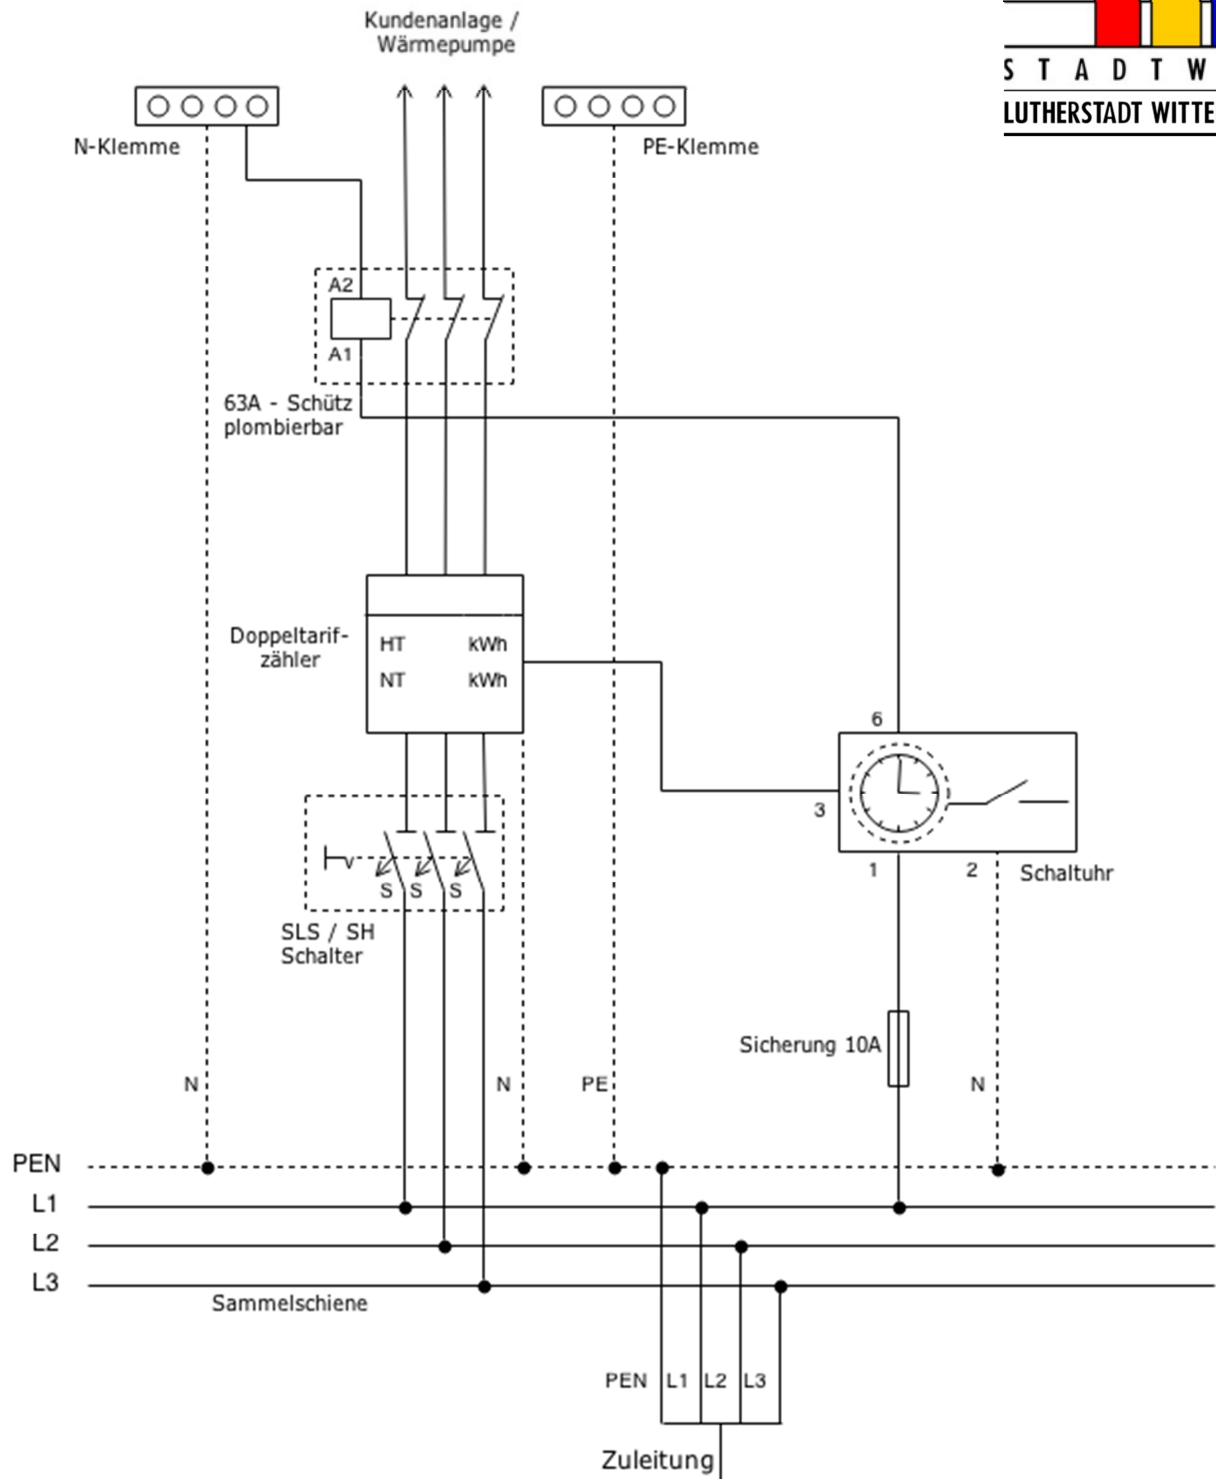

Prinzip: Schaltbild Wärmepumpe

Wärmepumpe: NT (Niedertarif): 22:00 – 06:00 Uhr
Sperrzeiten zurzeit keine