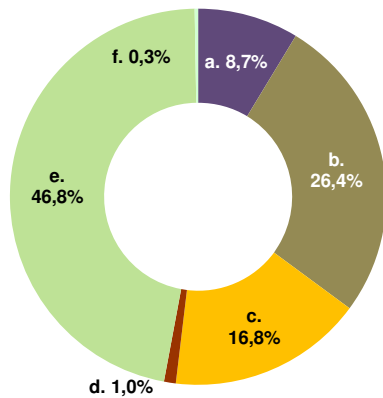

Der Strommix der Stadtwerke Lutherstadt Wittenberg GmbH 2017

Gesamtstromlieferungen der Stadtwerke Lutherstadt Wittenberg GmbH

324 g/kWh CO₂-Emission
0,0002 g/kWh Radioaktiver Abfall

Umweltsparpaket

0 g/kWh CO₂-Emission
0,0000 g/kWh Radioaktiver Abfall

Verbleibender Energieträgermix

289 g/kWh CO₂-Emission
0,0002 g/kWh Radioaktiver Abfall

Zum Vergleich: Stromerzeugung in Deutschland

435 g/kWh CO₂-Emission
0,0003 g/kWh Radioaktiver Abfall

Stromkennzeichnung gemäß § 42 Energiewirtschaftsgesetz vom 07. Juli 2005 geändert 2017; Angaben auf der Basis vorläufiger Daten für das Jahr 2017
Weiterführende Informationen erhalten Sie im Internet: www.stadtwerke.wittenberg.de, per Telefon: 03491/470-0, per Faxabruf: 03491/470-290
oder bei der Beratungsstelle der Stadtwerke Lutherstadt Wittenberg GmbH - Stand der Information 1. November 2018