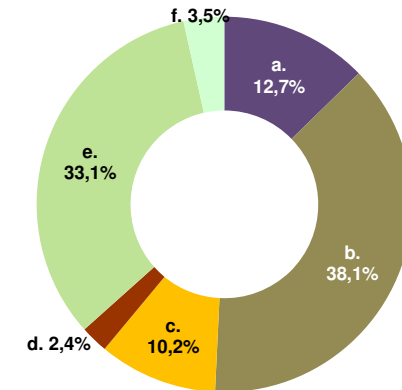

Der Strommix der Stadtwerke Lutherstadt Wittenberg GmbH 2017

Gesamtstromlieferungen der Stadtwerke Lutherstadt Wittenberg GmbH

324 g/kWh CO₂-Emission
0,0002 g/kWh Radioaktiver Abfall

Umweltsparpaket

0 g/kWh CO₂-Emission
0,0000 g/kWh Radioaktiver Abfall

Verbleibender Energieträgermix

289 g/kWh CO₂-Emission
0,0002 g/kWh Radioaktiver Abfall

Zum Vergleich: Stromerzeugung in Deutschland

435 g/kWh CO₂-Emission
0,0003 g/kWh Radioaktiver Abfall

Stromkennzeichnung gemäß § 42 Energiewirtschaftsgesetz vom 07. Juli 2005 geändert 2017; Angaben auf der Basis vorläufiger Daten für das Jahr 2017
Weiterführende Informationen erhalten Sie im Internet: www.stadtwerke.wittenberg.de, per Telefon: 03491/470-0, per Faxabruf: 03491/470-290
oder bei der Beratungsstelle der Stadtwerke Lutherstadt Wittenberg GmbH - Stand der Information 1. November 2018