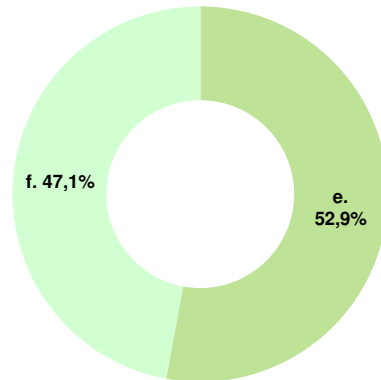

Der Strommix der Stadtwerke Lutherstadt Wittenberg GmbH 2017

Gesamtstromlieferungen der Stadtwerke Lutherstadt Wittenberg GmbH

324 g/kWh CO₂-Emission
0,0002 g/kWh Radioaktiver Abfall

Umweltsparpaket

0 g/kWh CO₂-Emission
0,0000 g/kWh Radioaktiver Abfall

Verbleibender Energieträgermix

289 g/kWh CO₂-Emission
0,0002 g/kWh Radioaktiver Abfall

Zum Vergleich: Stromerzeugung in Deutschland

435 g/kWh CO₂-Emission
0,0003 g/kWh Radioaktiver Abfall

Stromkennzeichnung gemäß § 42 Energiewirtschaftsgesetz vom 07. Juli 2005 geändert 2017; Angaben auf der Basis vorläufiger Daten für das Jahr 2017
Weiterführende Informationen erhalten Sie im Internet: www.stadtwerke.wittenberg.de, per Telefon: 03491/470-0, per Faxabruf: 03491/470-290
oder bei der Beratungsstelle der Stadtwerke Lutherstadt Wittenberg GmbH - Stand der Information 1. November 2018