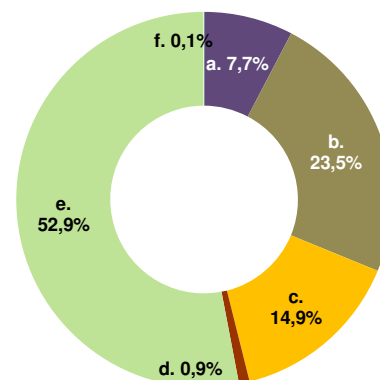

Der Strommix der Stadtwerke Lutherstadt Wittenberg GmbH 2017

Gesamtstromlieferungen der Stadtwerke Lutherstadt Wittenberg GmbH

324 g/kWh CO₂-Emission
0,0002 g/kWh Radioaktiver Abfall

Umweltsparpaket

0 g/kWh CO₂-Emission
0,0000 g/kWh Radioaktiver Abfall

Verbleibender Energieträgermix

289 g/kWh CO₂-Emission
0,0002 g/kWh Radioaktiver Abfall

Zum Vergleich: Stromerzeugung in Deutschland

435 g/kWh CO₂-Emission
0,0003 g/kWh Radioaktiver Abfall

Stromkennzeichnung gemäß § 42 Energiewirtschaftsgesetz vom 07. Juli 2005 geändert 2017; Angaben auf der Basis vorläufiger Daten für das Jahr 2017
Weiterführende Informationen erhalten Sie im Internet: www.stadtwerke.wittenberg.de, per Telefon: 03491/470-0, per Faxabruf: 03491/470-290
oder bei der Beratungsstelle der Stadtwerke Lutherstadt Wittenberg GmbH - Stand der Information 1. November 2018