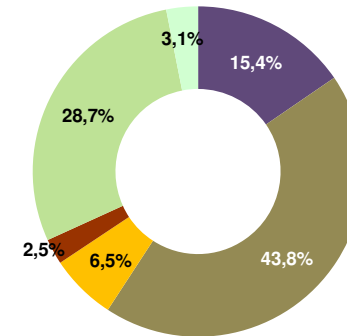

0,0000 g/kWh Radioaktiver Abfall

Verbleibender Energieträgermix

345 g/kWh CO₂-Emission

0,0003 g/kWh Radioaktiver Abfall

Zum Vergleich: Stromerzeugung in Deutschland

476 g/kWh CO₂-Emission

0,0004 g/kWh Radioaktiver Abfall