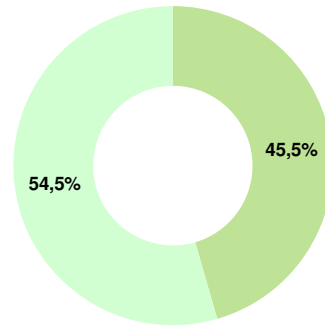

Der Strommix der Stadtwerke Lutherstadt Wittenberg GmbH 2015

Gesamtstromlieferungen der Stadtwerke Lutherstadt Wittenberg GmbH

380 g/kWh CO₂-Emission

0,0003 g/kWh Radioaktiver Abfall

Umweltsparpaket

0 g/kWh CO₂-Emission

0,0000 g/kWh Radioaktiver Abfall

Verbleibender Energieträgermix

345 g/kWh CO₂-Emission

0,0003 g/kWh Radioaktiver Abfall

Zum Vergleich: Stromerzeugung in Deutschland

476 g/kWh CO₂-Emission

0,0004 g/kWh Radioaktiver Abfall