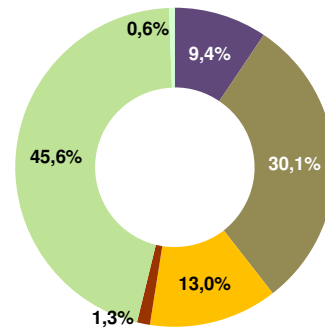

Der Strommix der Stadtwerke Lutherstadt Wittenberg GmbH 2015

Gesamtstromlieferungen der Stadtwerke Lutherstadt Wittenberg GmbH

380 g/kWh CO₂-Emission

0,0003 g/kWh Radioaktiver Abfall

Umweltsparpaket

0 g/kWh CO₂-Emission

0,0000 g/kWh Radioaktiver Abfall

Verbleibender Energieträgermix

345 g/kWh CO₂-Emission

0,0003 g/kWh Radioaktiver Abfall

Zum Vergleich: Stromerzeugung in Deutschland

476 g/kWh CO₂-Emission

0,0004 g/kWh Radioaktiver Abfall