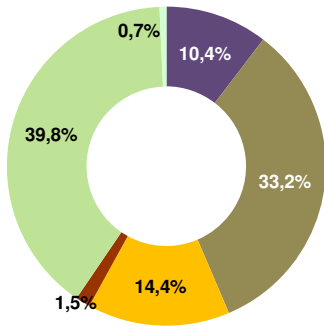

Der Strommix der Stadtwerke Lutherstadt Wittenberg GmbH 2015

Gesamtstromlieferungen der Stadtwerke Lutherstadt Wittenberg GmbH

380 g/kWh CO₂-Emission

0,0003 g/kWh Radioaktiver Abfall

Umweltsparpaket

0 g/kWh CO₂-Emission

0,0000 g/kWh Radioaktiver Abfall

Verbleibender Energieträgermix

345 g/kWh CO₂-Emission

0,0003 g/kWh Radioaktiver Abfall

Zum Vergleich: Stromerzeugung in Deutschland

476 g/kWh CO₂-Emission

0,0004 g/kWh Radioaktiver Abfall